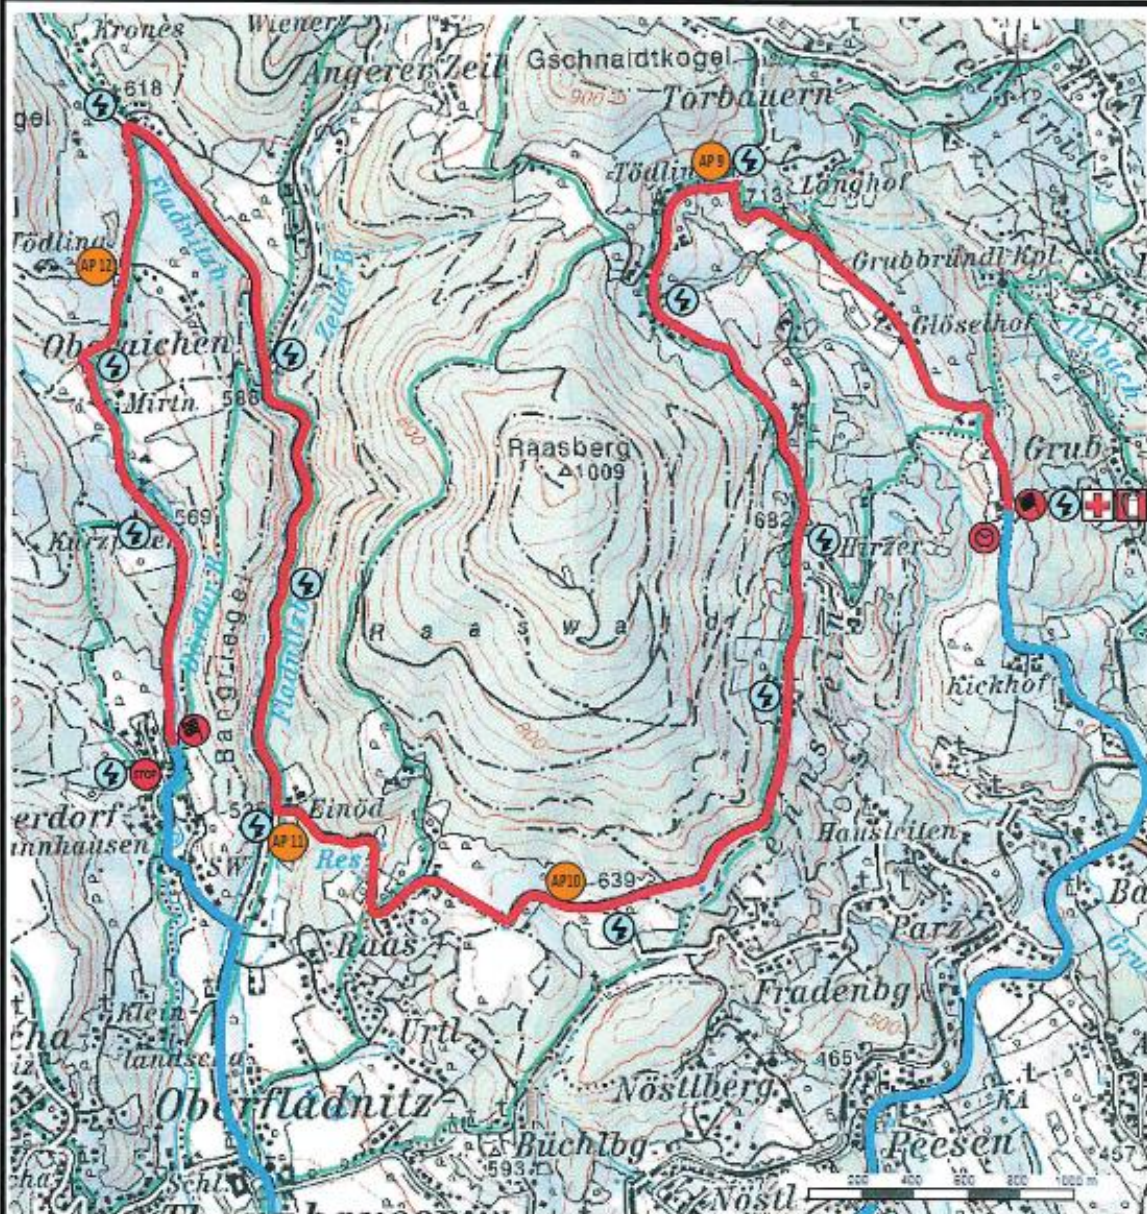

SP/SS 6/8 Thannhausen

12,54 km

Samstag 16.7.2022

07:38 & 10:09

Sperrzeiten: 06:00 bis 13:00 Uhr

14.-16. Juli 2022

RALLYE WEIZ

www.rallye-weiz.at

M=1:25000