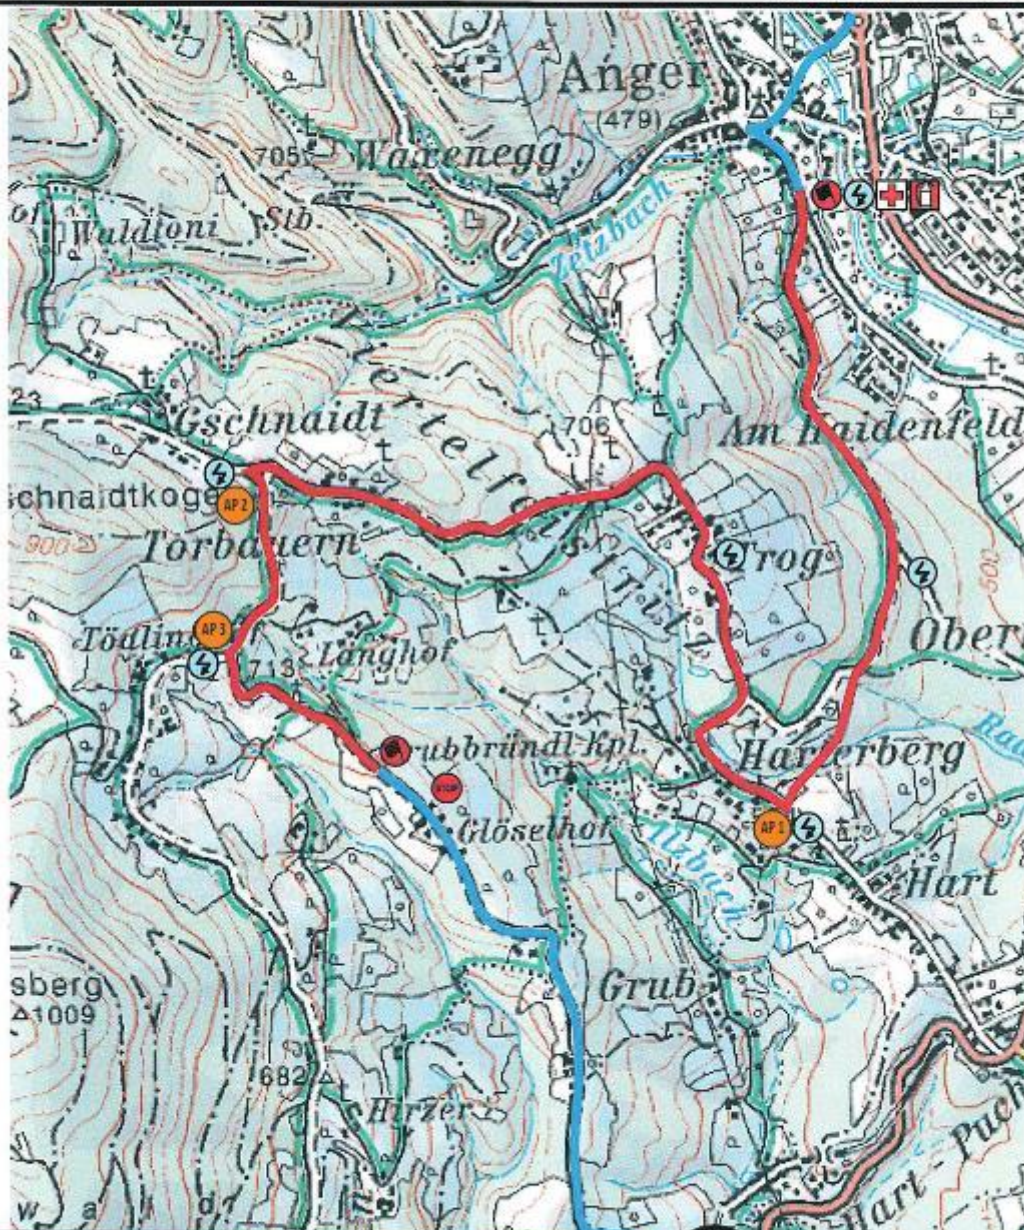

# SP/SS 5 Rundkurs Anger

15,98 km (2R+Aus)

Freitag 15.7.2022

19:05

Sperrzeiten: 18:00 bis 23:00 Uhr

14.-16. Juli 2022

**RALLYE WEIZ**

FIA  
RALLYE  
WORLD

# SP/SS 1/3 Anger Sprint

5,74 km

Freitag 15.7.2022

13:33 & 15:54

Sperrzeiten: 12:15 bis 23:00 Uhr

14.-16. Juli 2022

# SP/SS 6/8 Thannhausen

12,54 km

Samstag 16.7.2022

07:38 & 10:09

Sperrzeiten: 06:00 bis 13:00 Uhr

14.-16. Juli 2022