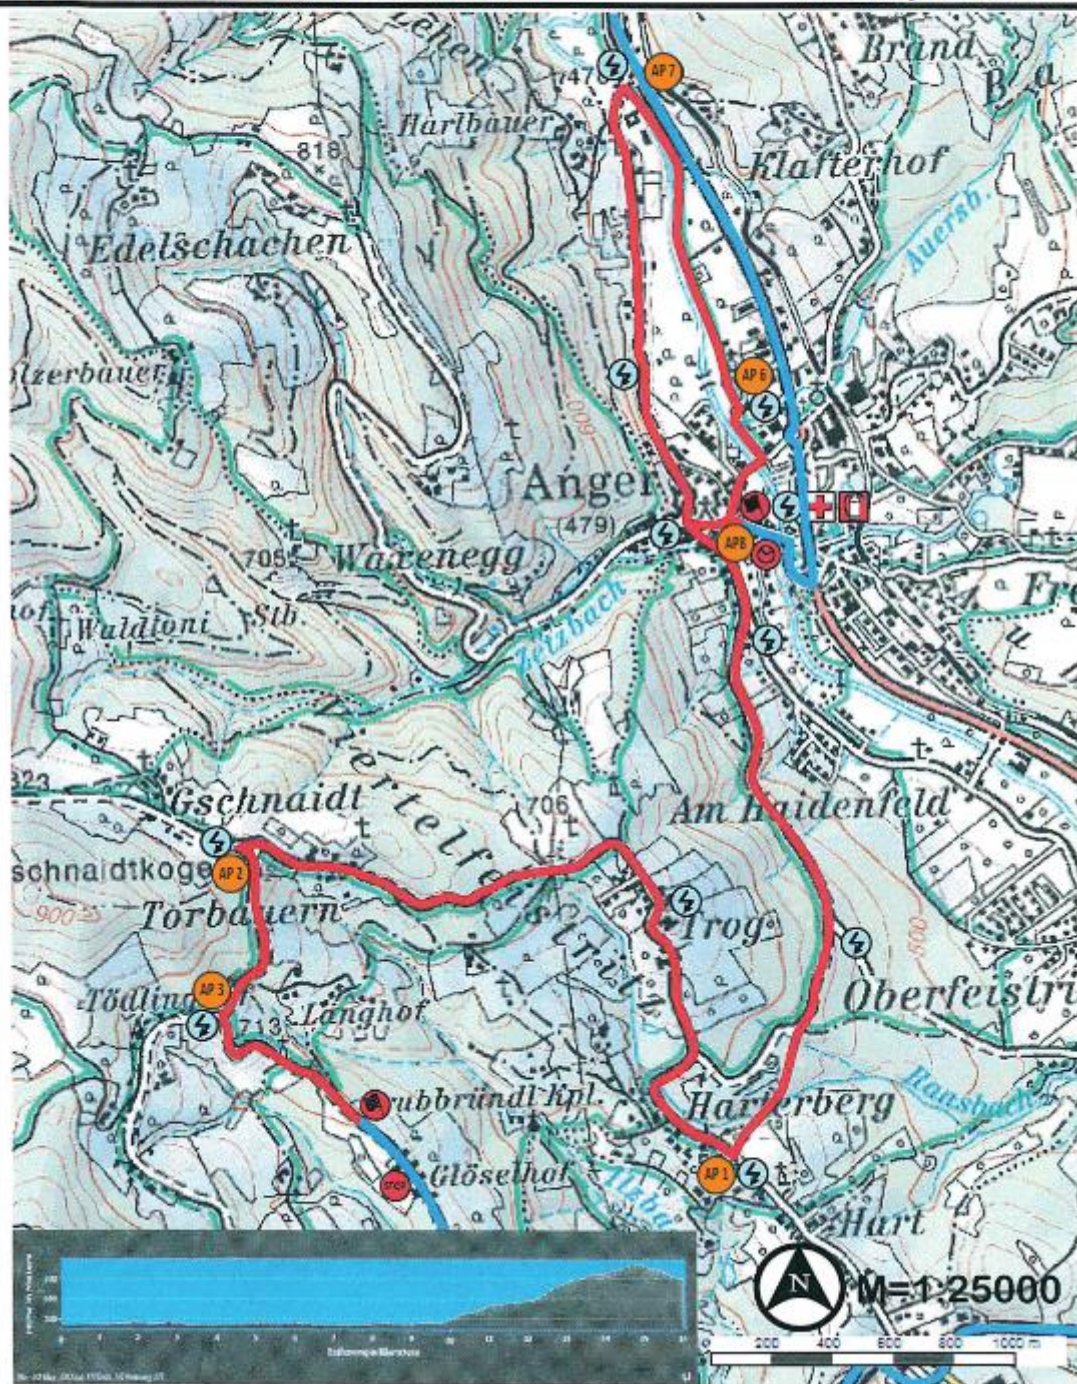

# SP/SS 5 Rundkurs Anger

15,98 km (2R+Aus)

Freitag 15.7.2022

19:05

Sperrzeiten: 18:00 bis 23:00 Uhr

14.-16. Juli 2022

**RALLYE WEIZ**

FIA  
RALLYE  
WORLD

# SP/SS 1/3 Anger Sprint

5,74 km

Freitag 15.7.2022

13:33 & 15:54

Sperrzeiten: 12:15 bis 23:00 Uhr

14.-16. Juli 2022

# SP/SS 6/8 Thannhausen

12,54 km

Samstag 16.7.2022

07:38 & 10:09

Sperrzeiten: 06:00 bis 13:00 Uhr

14.-16. Juli 2022