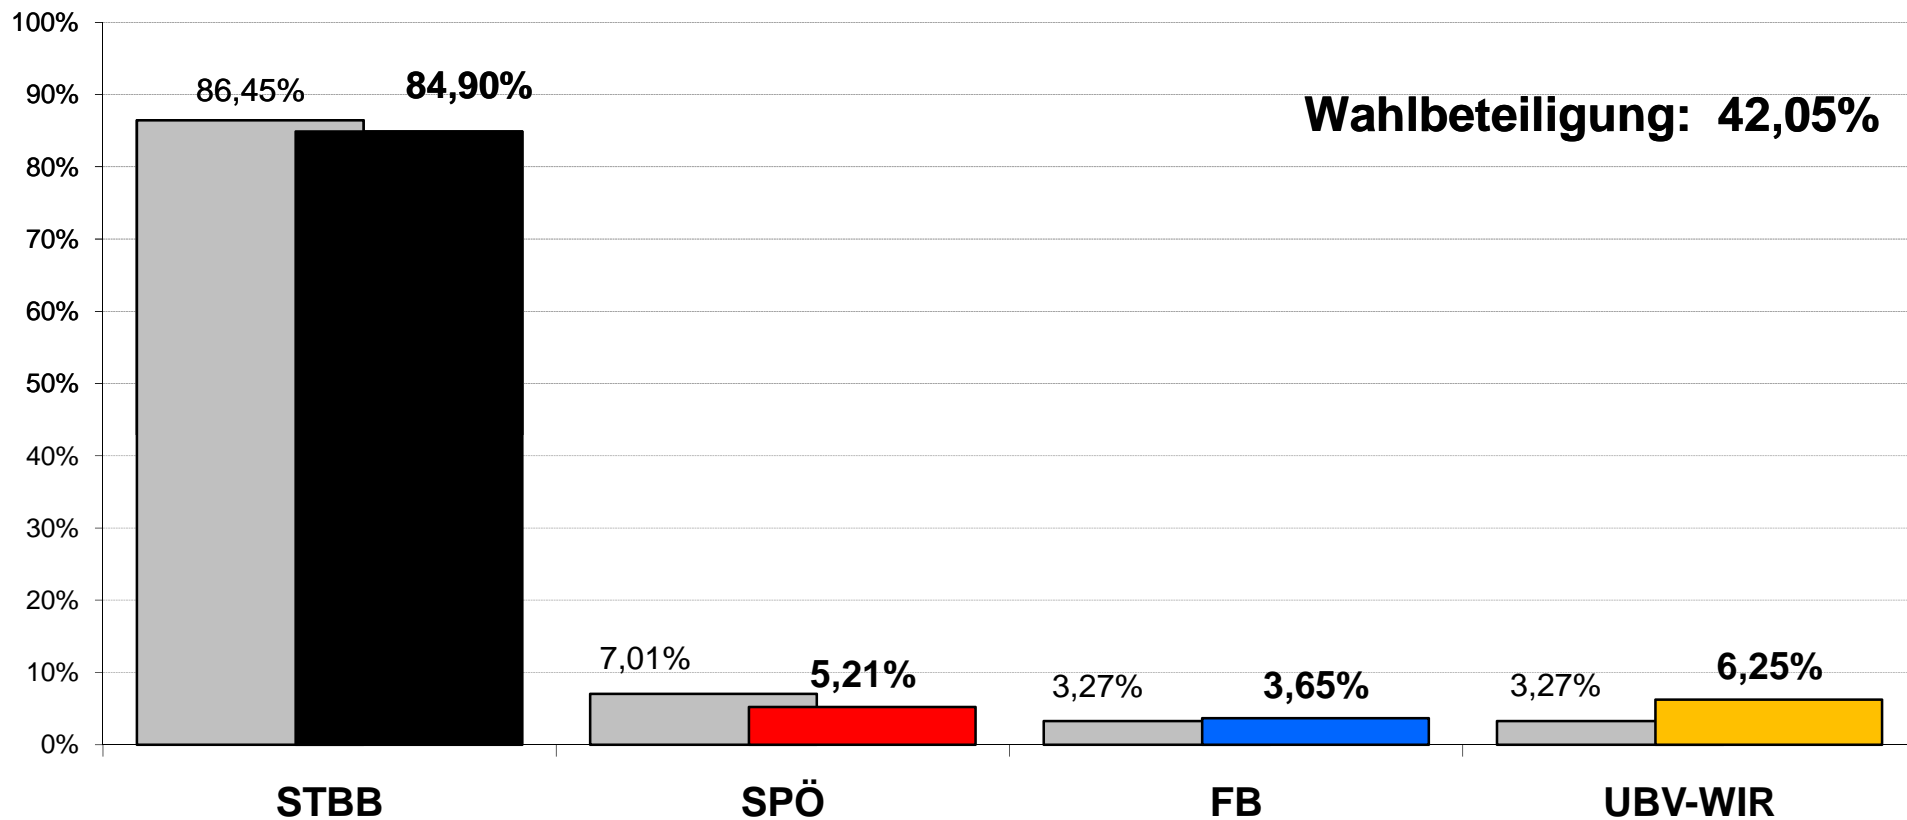

Bezirksskammer

Gemeinde Thannhausen
Landwirtschaftskammerwahl - 30. Jänner 2011

Wahlbeteiligung:	42,05%
------------------	---------------

-1,74% Differenz zu 2006

Sprengel	wahlberechtigt	Stimmen	STBB - Steirischer Bauernbund		SPÖ - SPÖ Bauern - Steirisches Landvolk		FB - Freiheitliche Bauernschaft		UBV-WIR - Unabhängiger Bauernverband Wir	
		ungültig	Stimmen		Stimmen		Stimmen		Stimmen	
	Beteiligung	gültig	Prozent	Vergleich 06	Prozent	Vergleich 06	Prozent	Vergleich 06	Prozent	Vergleich 06
I Oberfladnitz	459	193	163		10		7		12	
		1								
	42,05%	192	84,90%	86,45%	5,21%	7,01%	3,65%	3,27%	6,25%	0,00%
Gesamt	459	193	163		10		7		12	
		1								
	42,05%	192	84,90%	86,45%	5,21%	7,01%	3,65%	3,27%	6,25%	3,27%
Differenz zu LWK-Wahl 2006			- 1,55%		- 1,80%		+ 0,37%		+ 2,98%	

BEZIRKSKAMMER

Gemeinde Thannhausen
Landwirtschaftskammerwahl - 30. Jänner 2011

Landeskammer

Gemeinde Thannhausen
Landwirtschaftskammerwahl - 30. Jänner 2011

Wahlbeteiligung:	42,05%
------------------	---------------

-1,74% Differenz zu 2006

Sprengel	wahlberechtigt	Stimmen	STBB - Steirischer Bauernbund		SPÖ - SPÖ Bauern - Steirisches Landvolk		FB - Freiheitliche Bauernschaft		UBV-WIR - Unabhängiger Bauernverband Wir	
		ungültig	Stimmen		Stimmen		Stimmen		Stimmen	
	Beteiligung	gültig	Prozent	Vergleich 06	Prozent	Vergleich 06	Prozent	Vergleich 06	Prozent	Vergleich 06
I Oberfladnitz	459	193	161		11		7		12	
		2								
	42,05%	191	84,29%	88,32%	5,76%	6,54%	3,66%	2,80%	6,28%	0,00%
Gesamt	459	193	161		11		7		12	
		2								
	42,05%	191	84,29%	88,32%	5,76%	6,54%	3,66%	2,80%	6,28%	2,34%
Differenz zu LWK-Wahl 2006			- 4,02%		- 0,78%		+ 0,86%		+ 3,95%	